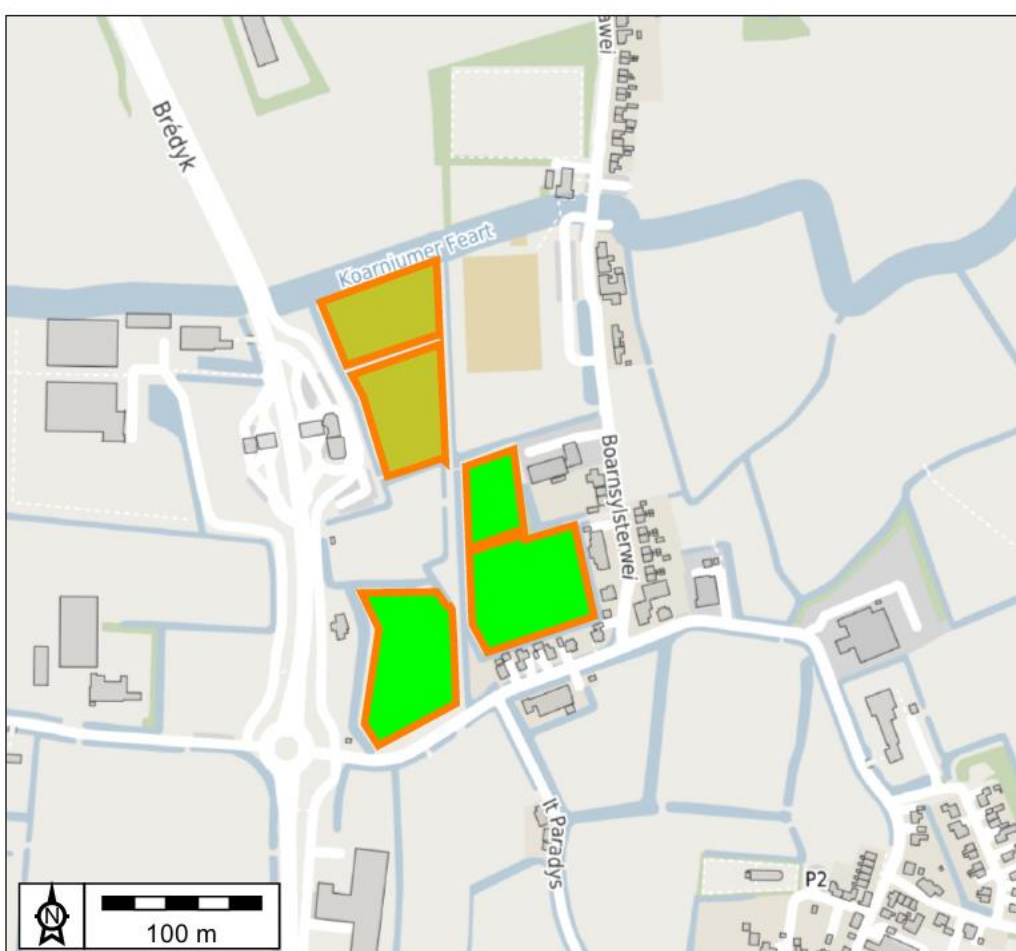

Overlast

Er kan tijdens de werkzaamheden sprake zijn van geluidsoverlast en werkverkeer. U kunt, met uitzondering van de afgesloten paden, gewoon het bos in maar let u erop dat u niet binnen het werkbereik van de machines komt!

De paden kunnen beschadigd raken, uiteraard wordt dit na de werkzaamheden weer hersteld.